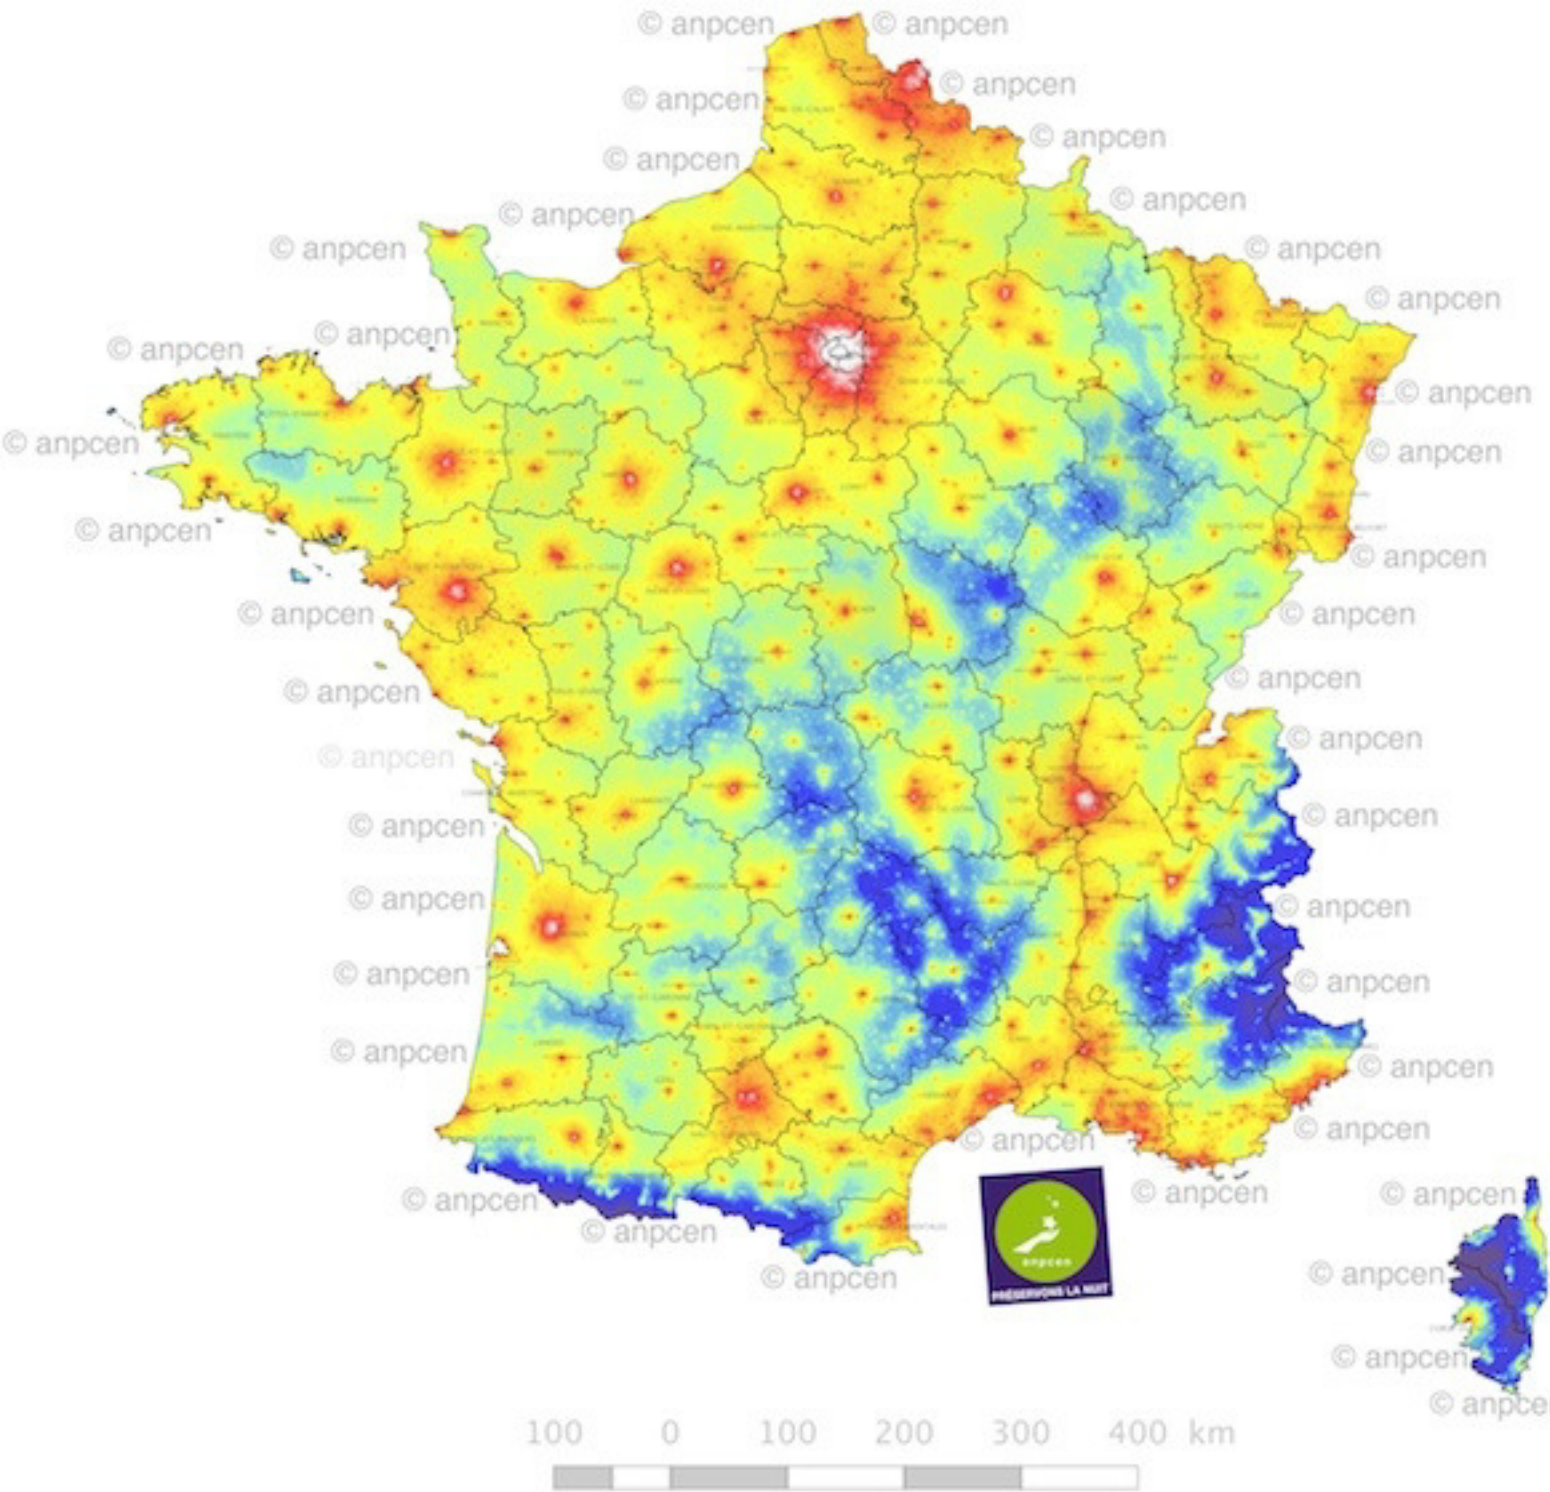

# Qualité du ciel et de l'environnement nocturnes en France métropolitaine

Cartographie au 1er janvier 2015 réalisée par l'Association nationale pour la protection du ciel et de l'environnement nocturnes, agréée pour la protection de l'environnement, oeuvrant nationalement et localement, pour la qualité de la nuit depuis 15 ans.  
©Cartographie-Anpcen 2015