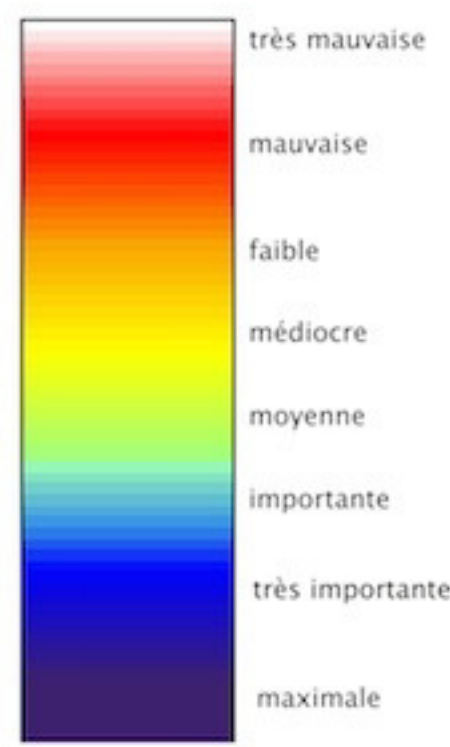

# Qualité du ciel et de l'environnement nocturnes en France métropolitaine

Cartographie au 1er janvier 2015 réalisée par l'Association nationale pour la protection du ciel et de l'environnement nocturnes, agréée pour la protection de l'environnement, oeuvrant nationalement et localement, pour la qualité de la nuit depuis 15 ans.  
©Cartographie-Anpcen 2015